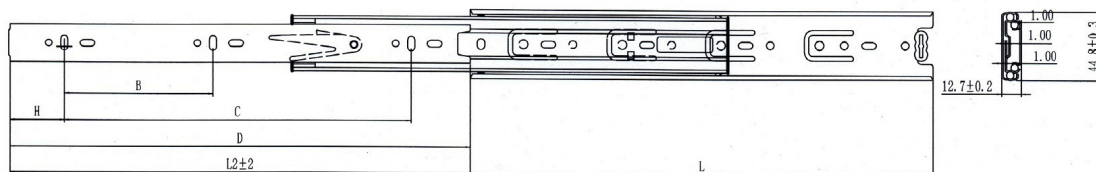

## Description:

Drawer Slide NJ4500, 500mm Full Extension, Black Zinc Plated

## Item number:

16.13.252-0

Units	Box	Carton	HS Code	Barcode
Pair	1	10	8302420090	 5704866063517

L	L2	A	B	C	D	E	F	G	H
250	247	34.5		192	247	160			35
300	297	34.5	96	224	297	128	192		35
350	347	34.5	128	256	347	160	256		35
400	397	34.5	128	288	397	160	288		35
450	447	34.5	160	352	447	160	256	352	35
500	497	34.5	192	416	497	160	288	384	35
550	547	34.5	224	448	547	160	352	448	35
600	597	34.5	224	512	597	160	384	480	35
650	647	34.5	256	576	647	160	320	512	35
700	697	34.5	256	608	697	192	320	576	35